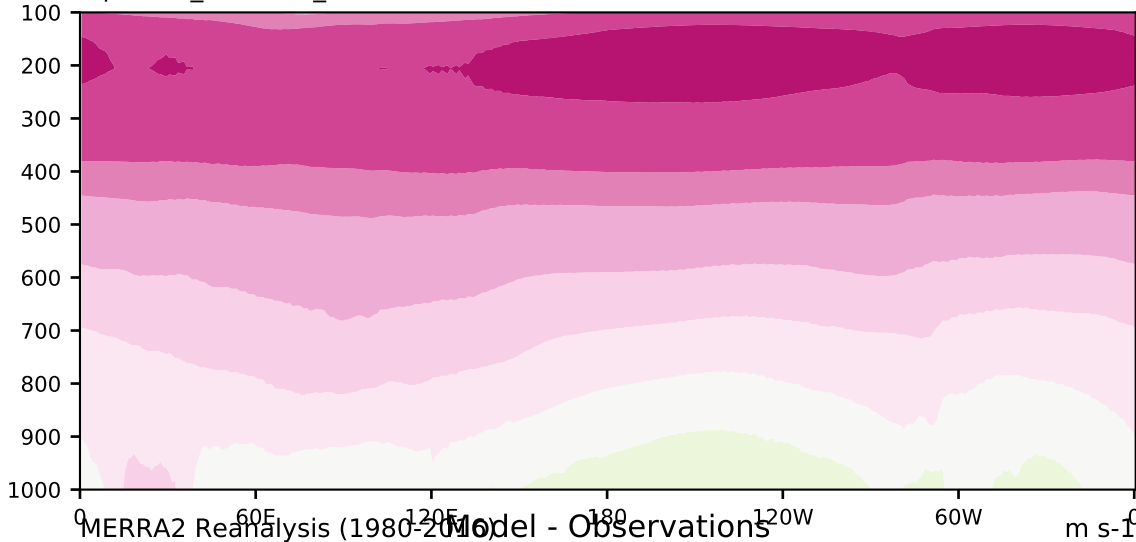

alpha3.0_min10nc_c1=2.6 (2-6)

m/s

Max 17.88
Mean 6.38
Min -2.77

20.0
15.0
10.0
8.0
5.0
3.0
1.0
-1.0
-3.0
-5.0
-8.0
-10.0
-15.0
-20.0