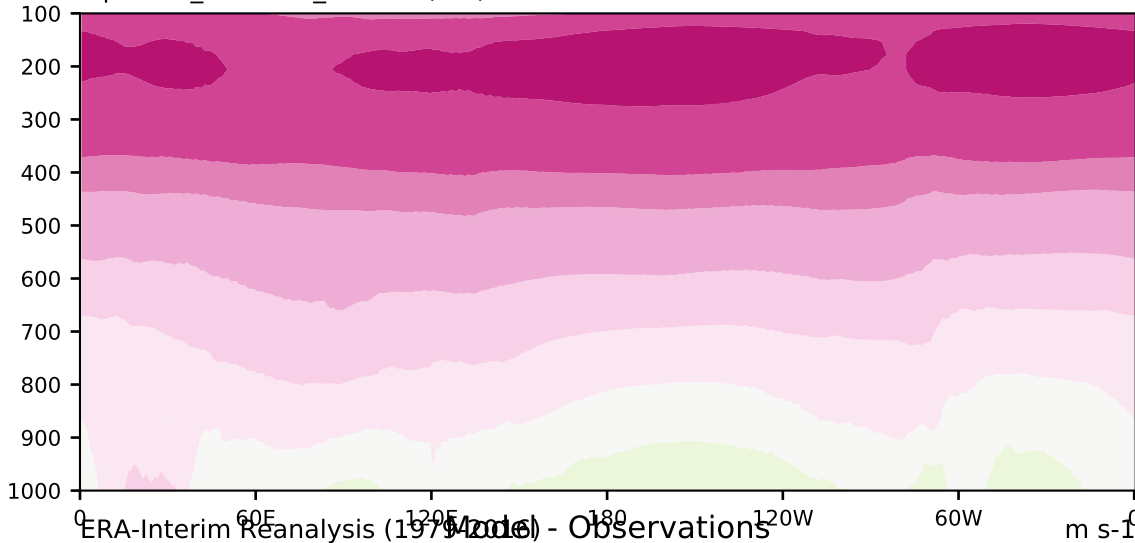

alpha3.0_min10nc_c1=2.6 (2-6)

m/s

Max 18.01
Mean 6.38
Min -2.62

20.0
15.0
10.0
8.0
5.0
3.0
1.0
-1.0
-3.0
-5.0
-8.0
-10.0
-15.0
-20.0