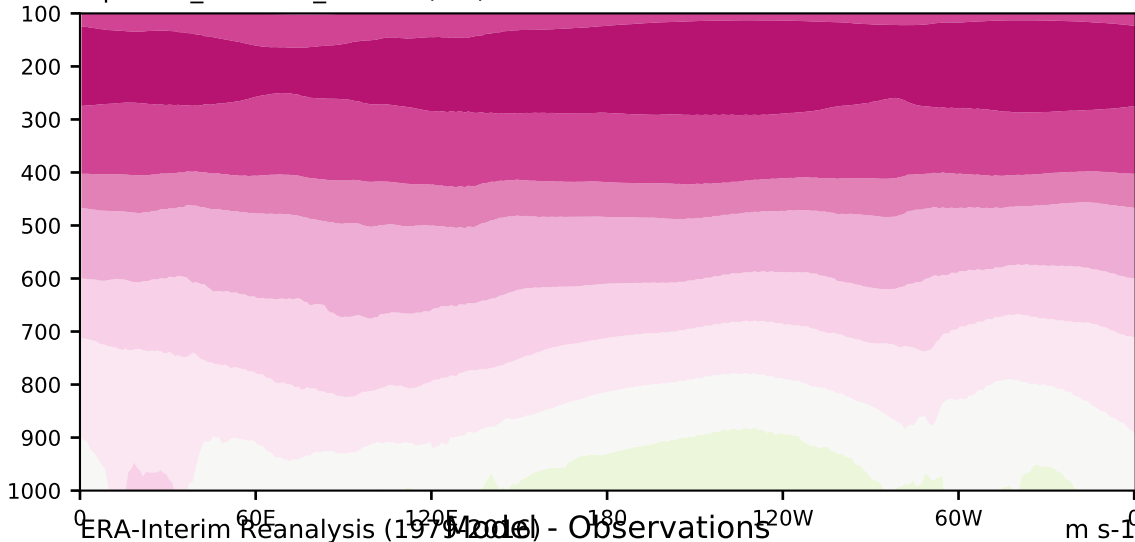

alpha3.0_min10nc_c1=2.6 (2-6)

m/s

Max 19.16
Mean 6.89
Min -2.98

20.0
15.0
10.0
8.0
5.0
3.0
1.0
-1.0
-3.0
-5.0
-8.0
-10.0
-15.0
-20.0