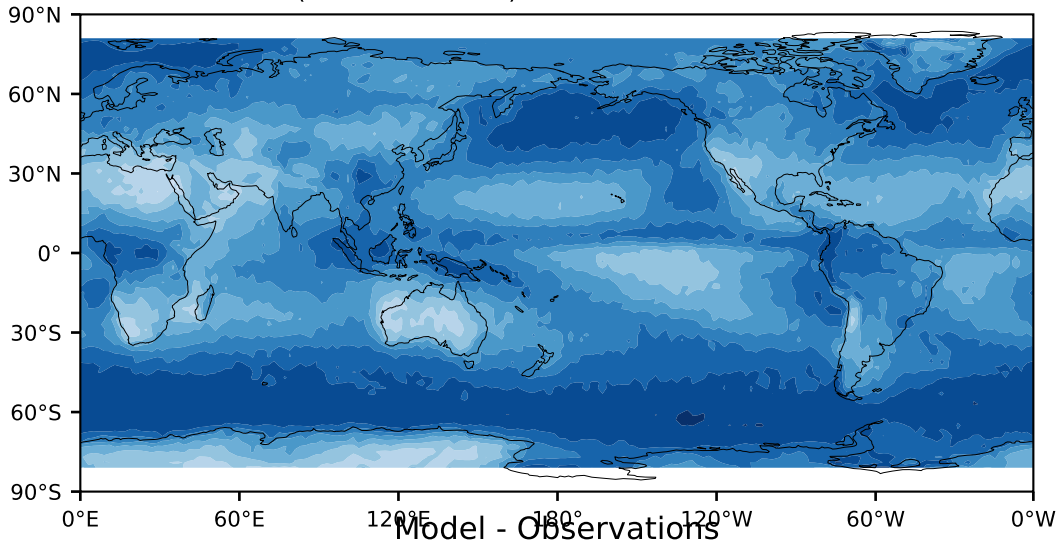

CALIPSO-GOCCP (200701-201001)

%

Max 98.62  
Mean 67.25  
Min 19.54

95.0  
85.0  
75.0  
65.0  
55.0  
45.0  
35.0  
25.0  
15.0  
5.0