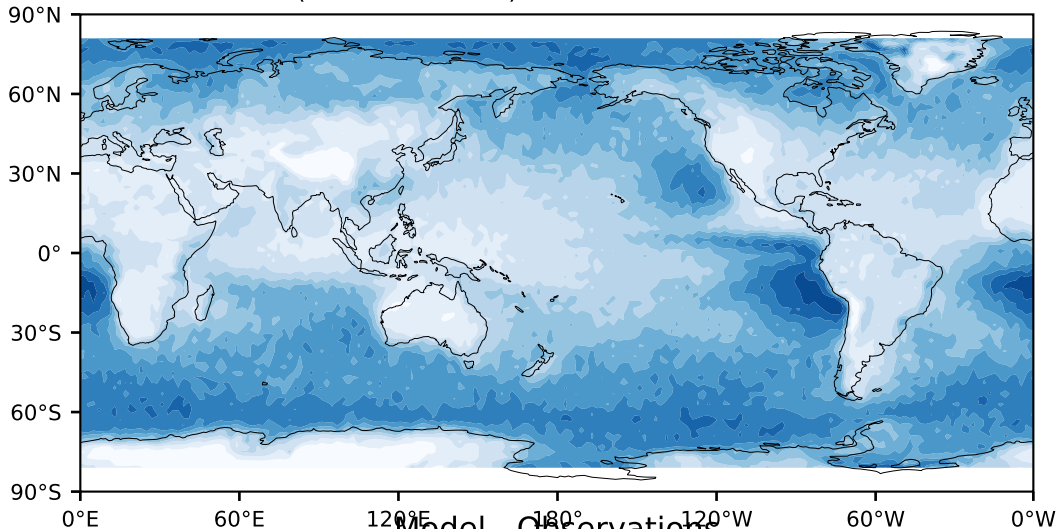

CALIPSO-GOCCP (200701-201001)

%

Max 94.62
Mean 38.64
Min 0.00

Model - Observations