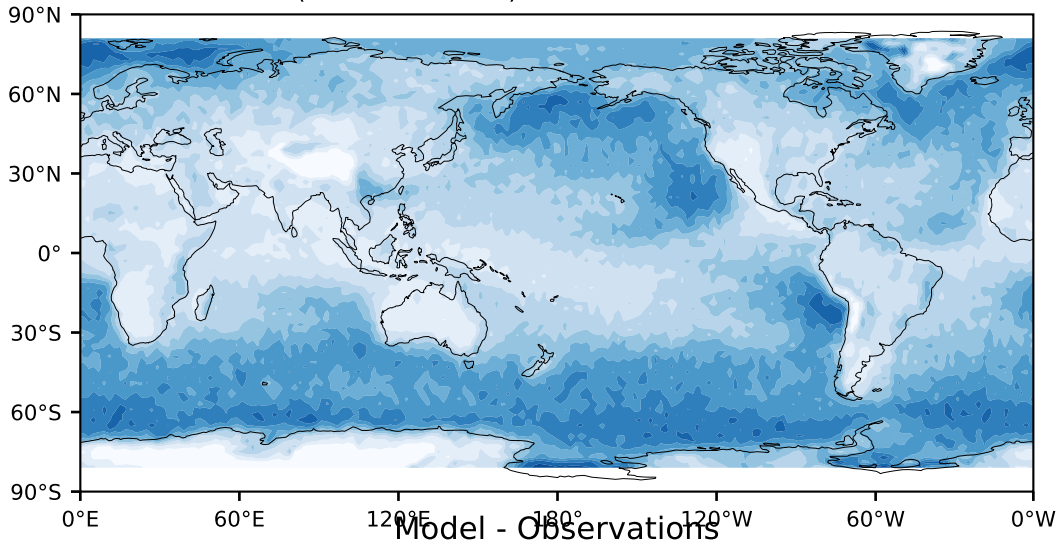

CALIPSO-GOCCP (200701-201001)

%

Max 93.54  
Mean 36.98  
Min 0.00

95.0  
85.0  
75.0  
65.0  
55.0  
45.0  
35.0  
25.0  
15.0  
5.0