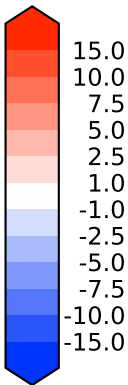

# Model - Observations

Max 261.52  
Mean 1.48  
Min -3.54

RMSE 13.79  
CORR 0.43