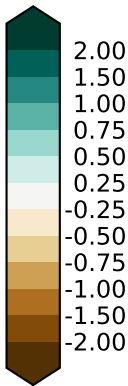

Model - Observations

Max 5.07
Mean 0.10
Min -4.38

RMSE 0.54
CORR 0.92