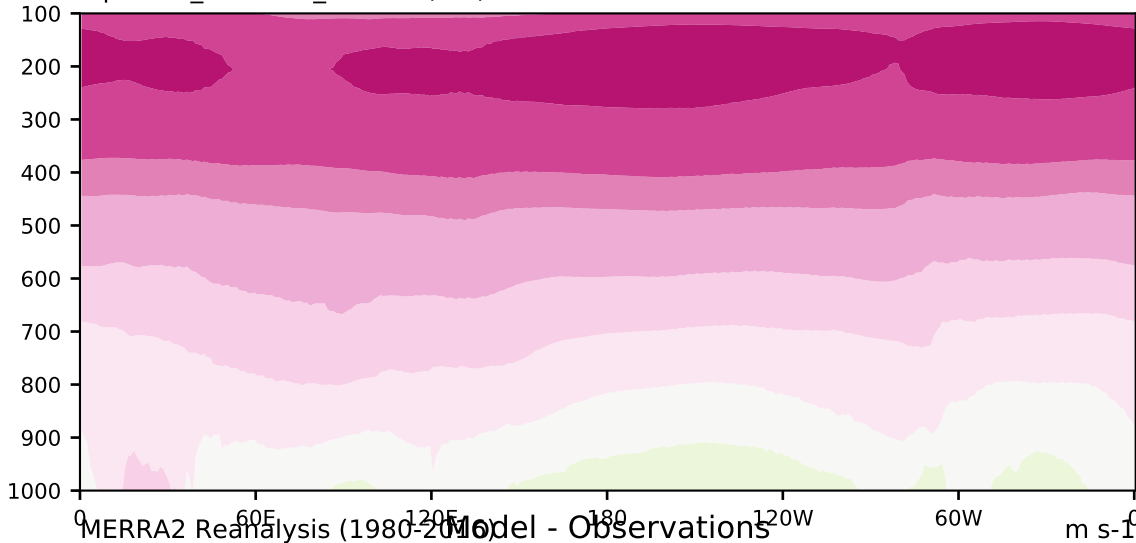

alpha3.0_min10nc_c1=2.0 (2-6)

m/s

Max 18.17
Mean 6.49
Min -2.61

20.0
15.0
10.0
8.0
5.0
3.0
1.0
-1.0
-3.0
-5.0
-8.0
-10.0
-15.0
-20.0