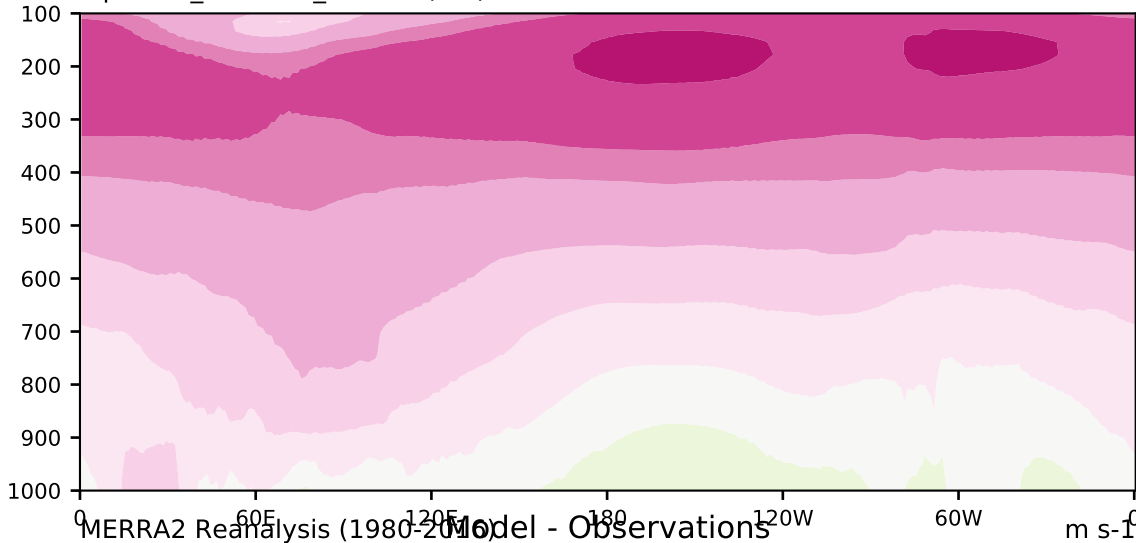

alpha3.0_min10nc_c1=2.0 (2-6)

m/s

Max 16.47
Mean 5.60
Min -2.84

20.0
15.0
10.0
8.0
5.0
3.0
1.0
-1.0
-3.0
-5.0
-8.0
-10.0
-15.0
-20.0