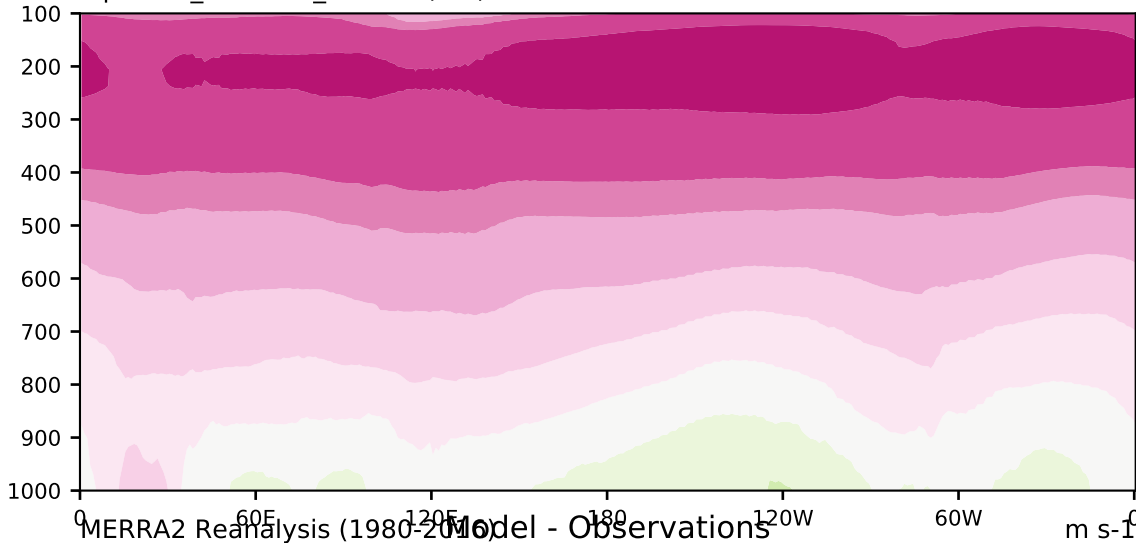

alpha3.0_min10nc_c1=2.0 (2-6)

m/s

Max 18.71
Mean 6.60
Min -3.36

20.0
15.0
10.0
8.0
5.0
3.0
1.0
-1.0
-3.0
-5.0
-8.0
-10.0
-15.0
-20.0