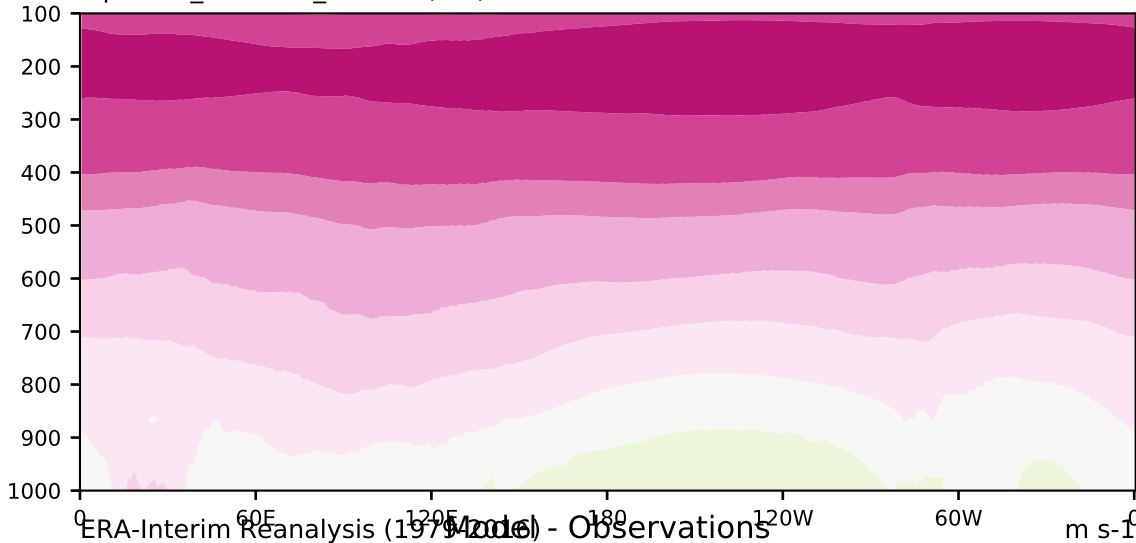

alpha3.0_min10nc_c1=2.0 (2-6)

m/s

Max 19.03
Mean 6.79
Min -2.95

20.0
15.0
10.0
8.0
5.0
3.0
1.0
-1.0
-3.0
-5.0
-8.0
-10.0
-15.0
-20.0