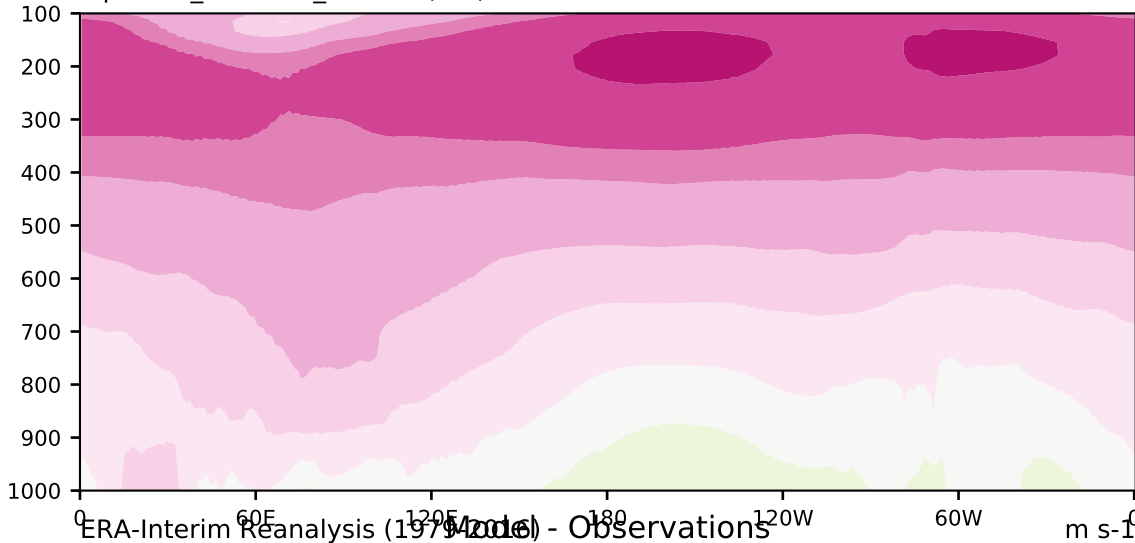

alpha3.0_min10nc_c1=2.0 (2-6)

m/s

Max 16.47
Mean 5.60
Min -2.84

20.0
15.0
10.0
8.0
5.0
3.0
1.0
-1.0
-3.0
-5.0
-8.0
-10.0
-15.0
-20.0