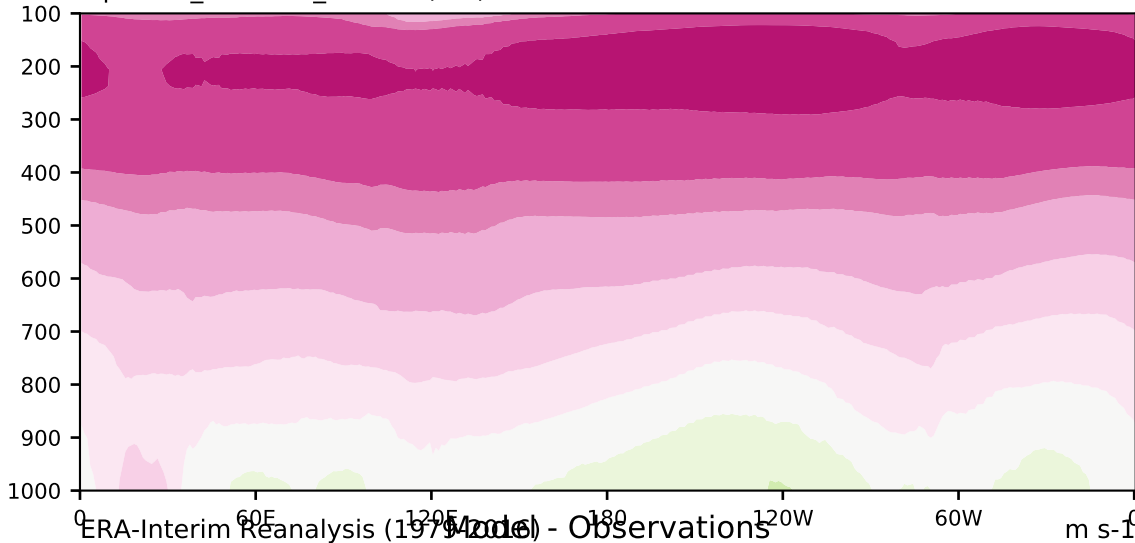

alpha3.0_min10nc_c1=2.0 (2-6)

m/s

Max 18.71
Mean 6.60
Min -3.36

20.0
15.0
10.0
8.0
5.0
3.0
1.0
-1.0
-3.0
-5.0
-8.0
-10.0
-15.0
-20.0