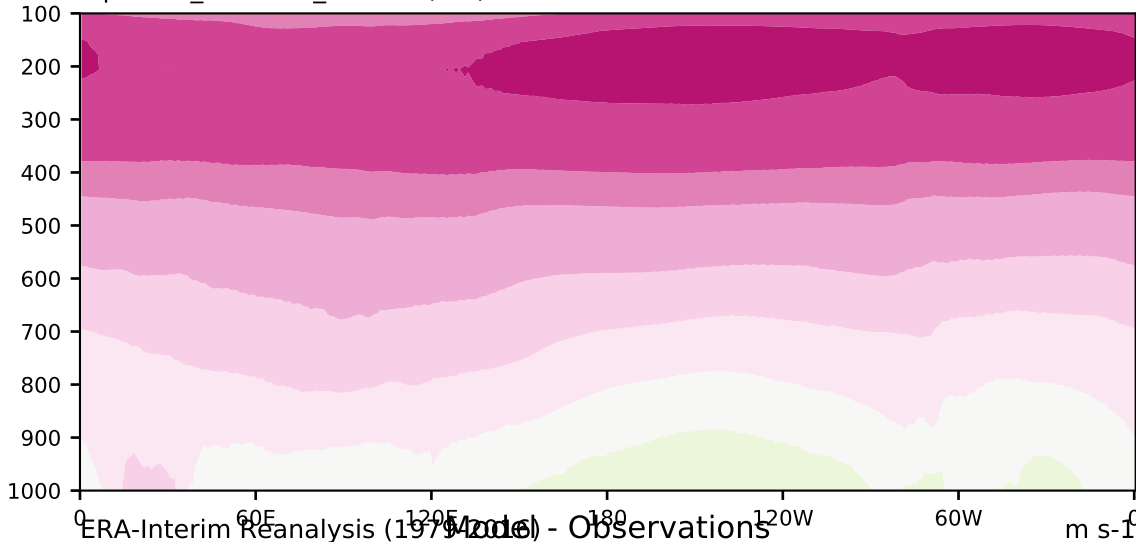

alpha3.0_min10nc_c1=2.0 (2-6)

m/s

Max 17.91
Mean 6.37
Min -2.72

20.0
15.0
10.0
8.0
5.0
3.0
1.0
-1.0
-3.0
-5.0
-8.0
-10.0
-15.0
-20.0