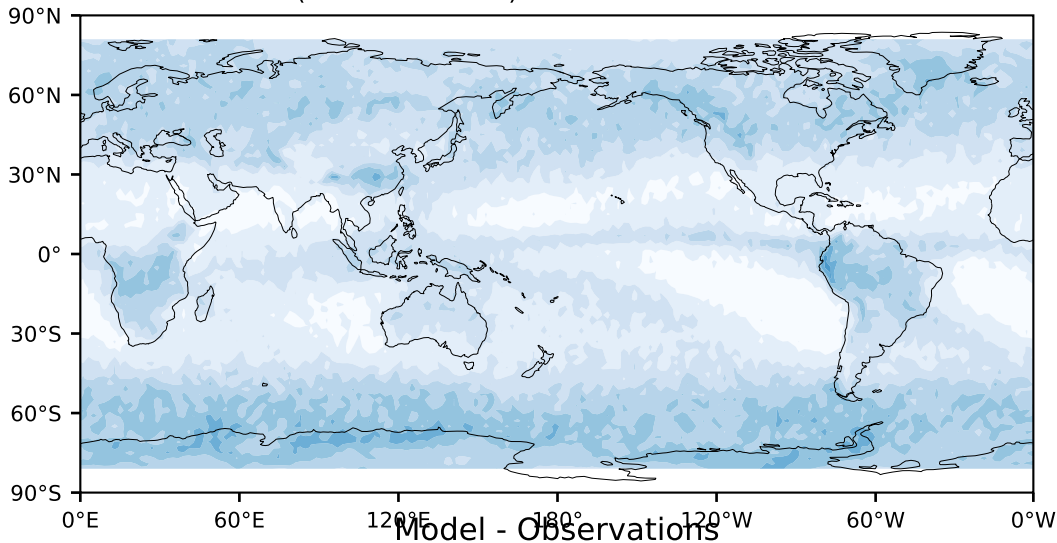

CALIPSO-GOCCP (200701-201001)

%

Max 63.67
Mean 18.53
Min 0.71

95.0
85.0
75.0
65.0
55.0
45.0
35.0
25.0
15.0
5.0