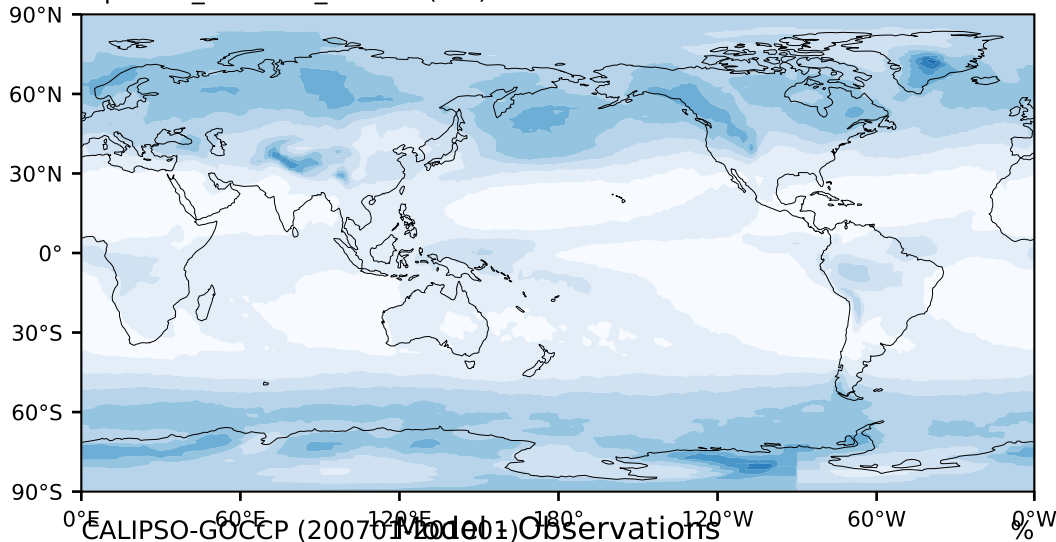

alpha3.0\_min10nc\_c1=2.0 (2-6)

%

Max 77.02  
Mean 15.30  
Min 0.00

95.0  
85.0  
75.0  
65.0  
55.0  
45.0  
35.0  
25.0  
15.0  
5.0