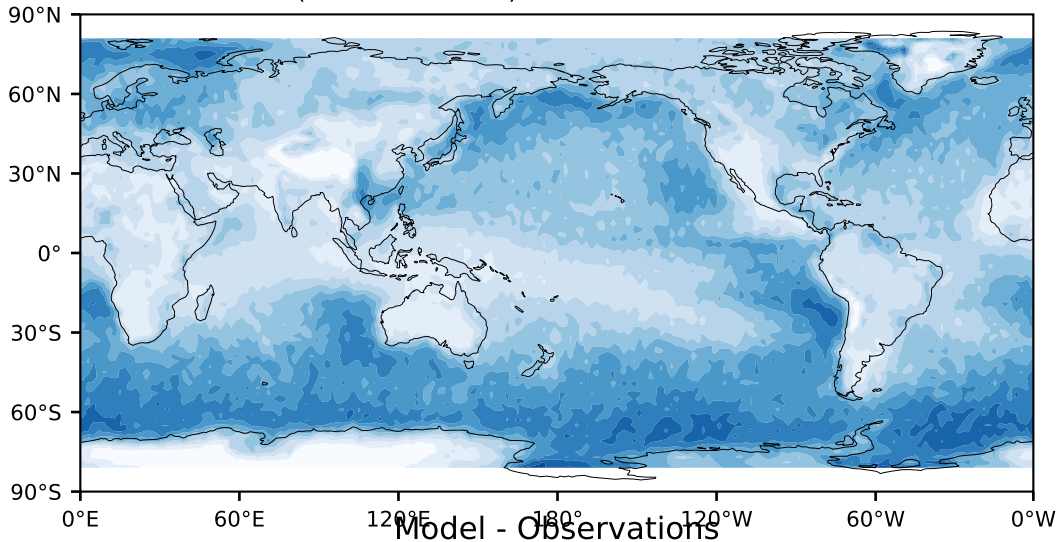

CALIPSO-GOCCP (200701-201001)

%

Max 91.38
Mean 38.15
Min 0.00

95.0
85.0
75.0
65.0
55.0
45.0
35.0
25.0
15.0
5.0