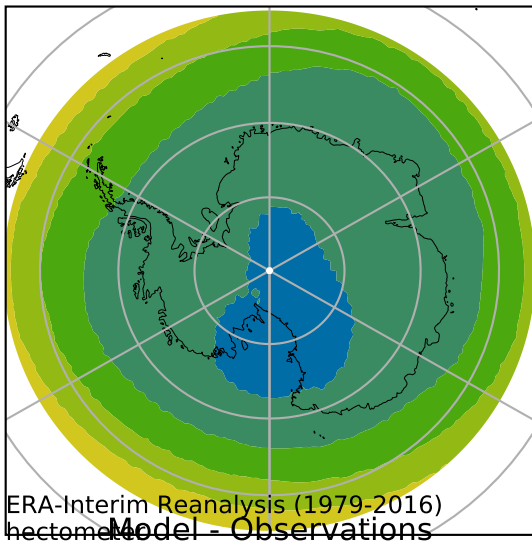

alpha3.0_min10nc_c14=2.0 (2-6)
hectometer

Max 53.00
Mean 50.16
Min 48.67