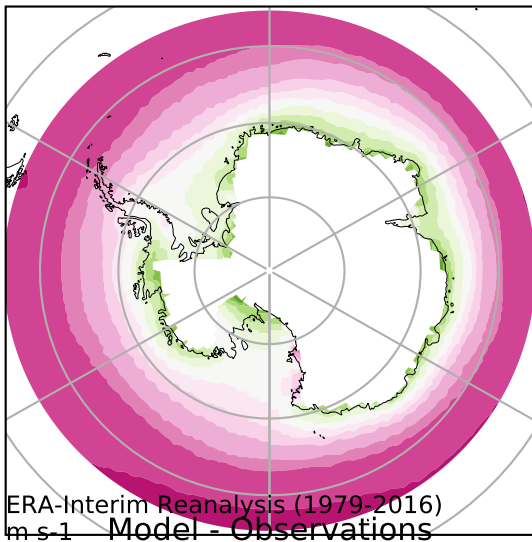

alpha3.0_min10nc_c14=2.0 (2-6)
m/s

Max 16.39
Mean 6.81
Min -15.41