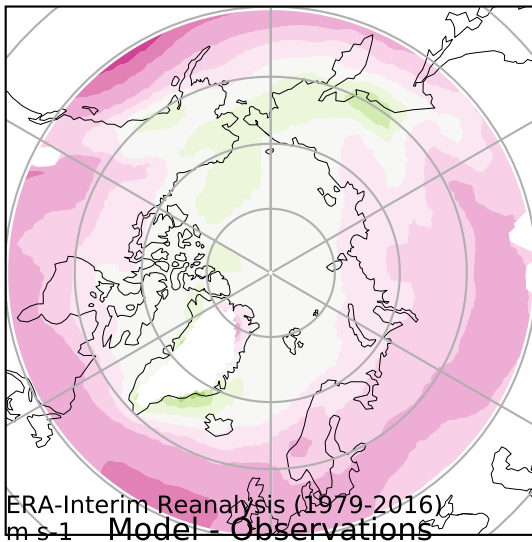

alpha3.0_min10nc_c14=2.0 (2-6)
m/s

Max 10.79
Mean 2.69
Min -7.43