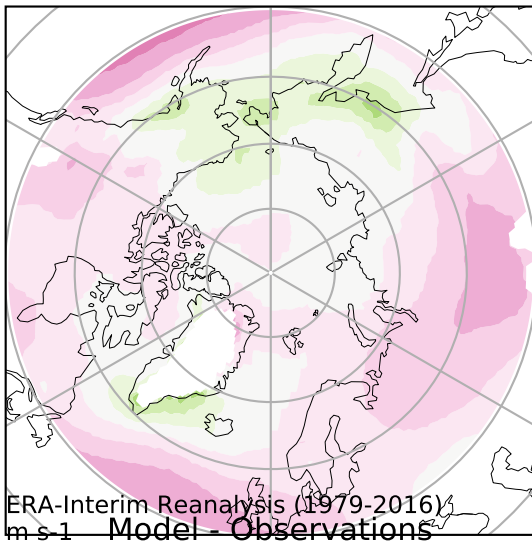

alpha3.0\_min10nc\_c14=2.0 (2-6)  
m/s

Max 9.79  
Mean 1.67  
Min -6.93