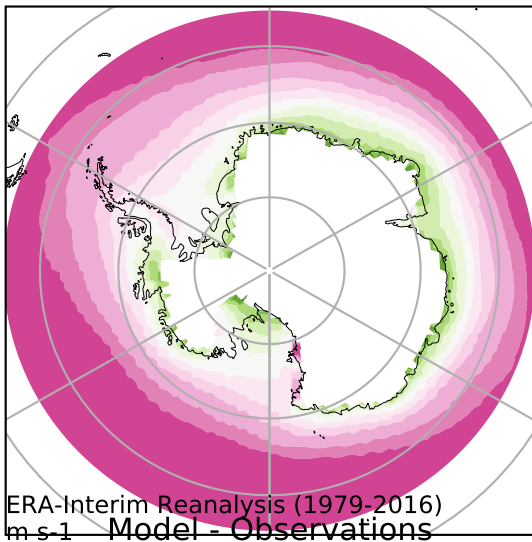

alpha3.0_min10nc_c14=2.0 (2-6)
m/s

Max 14.86
Mean 6.31
Min -18.80