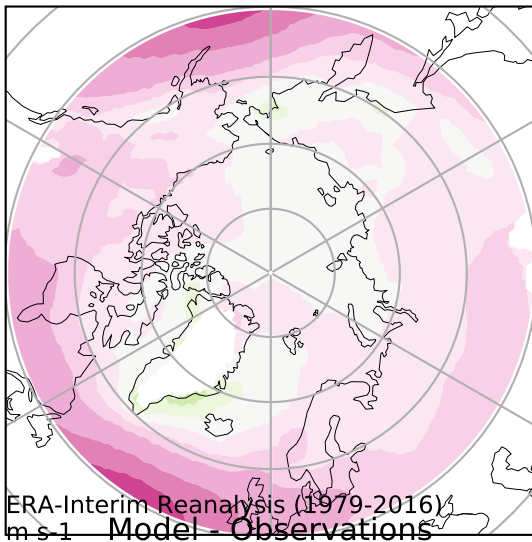

alpha3.0_min10nc_c14=2.0 (2-6)
m/s

Max 10.69
Mean 2.72
Min -4.94