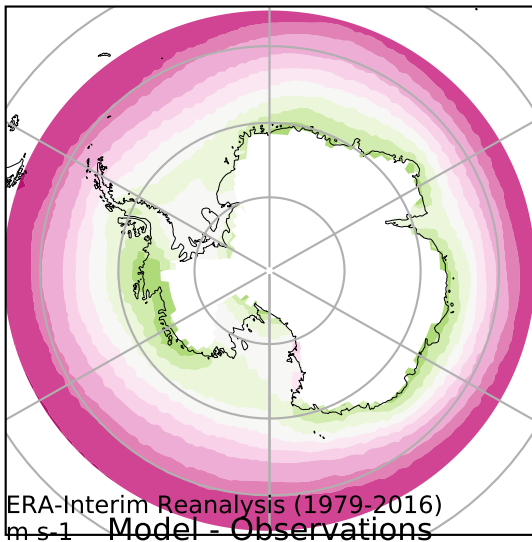

alpha3.0\_min10nc\_c14=2.0 (2-6)  
m/s

Max 15.58  
Mean 4.39  
Min -8.82