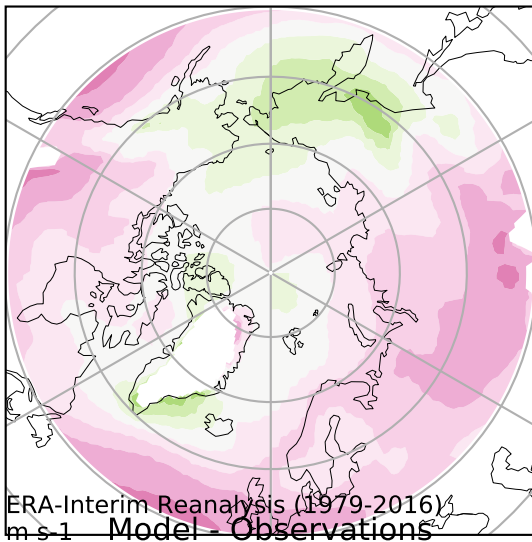

alpha3.0_min10nc_c14=2.0 (2-6)
m/s

Max 9.56
Mean 1.89
Min -7.68