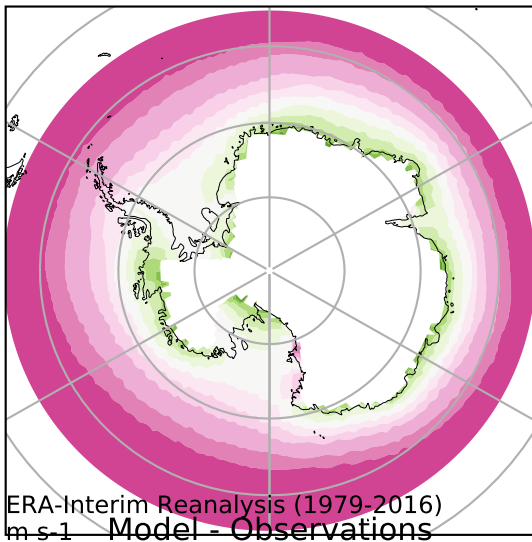

alpha3.0_min10nc_c14=2.0 (2-6)
m/s

Max 14.94
Mean 6.28
Min -15.45