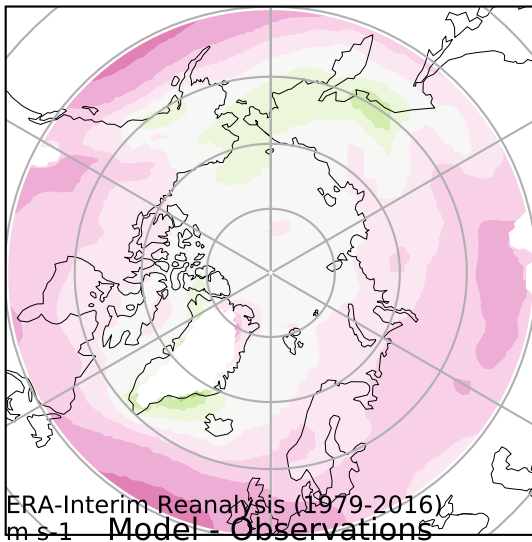

alpha3.0\_min10nc\_c14=2.0 (2-6)  
m/s

Max 9.18  
Mean 2.25  
Min -6.55