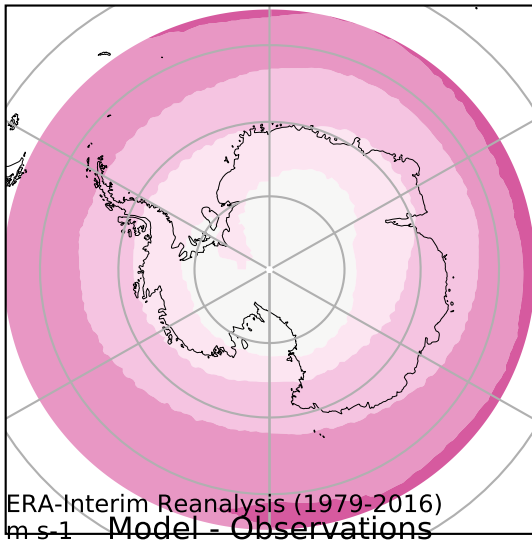

alpha3.0_min10nc_c14=2.0 (2-6)
m/s

Max 33.49
Mean 17.63
Min -3.43