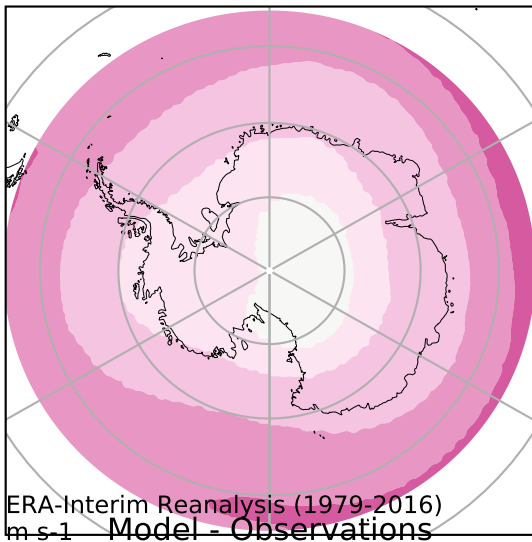

alpha3.0_min10nc_c14=2.0 (2-6)
m/s

Max 35.99
Mean 18.11
Min -3.90