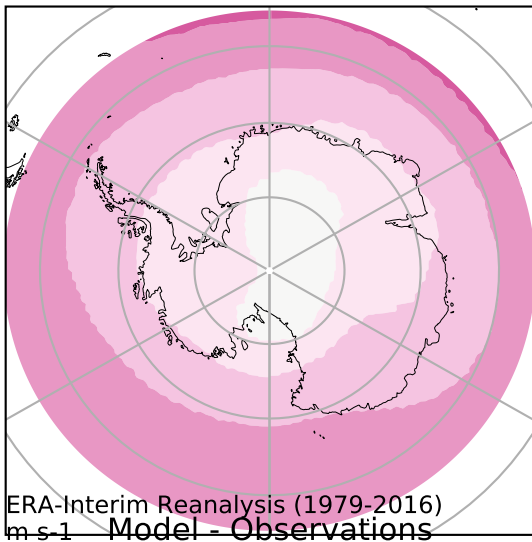

alpha3.0_min10nc_c14=2.0 (2-6)
m/s

Max 32.05
Mean 16.69
Min -3.02