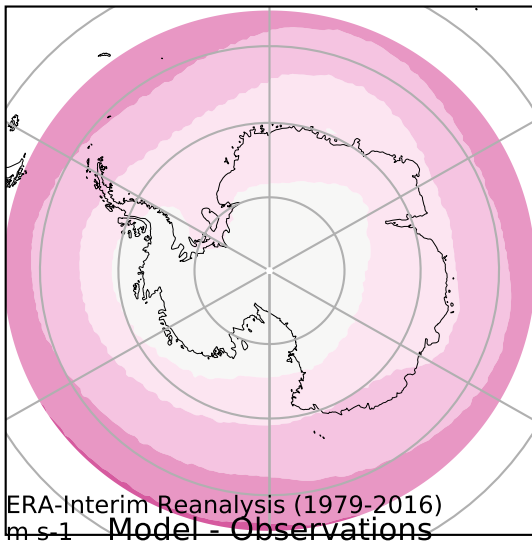

alpha3.0_min10nc_c14=2.0 (2-6)
m/s

Max 31.18
Mean 12.94
Min -1.56