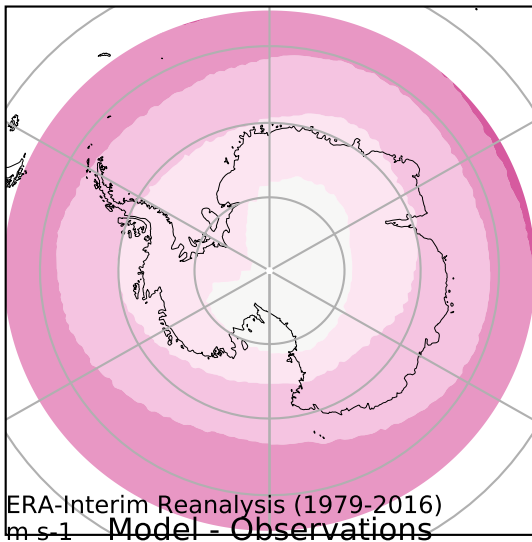

alpha3.0_min10nc_c14=2.0 (2-6)
m/s

Max 32.44
Mean 16.36
Min -2.48