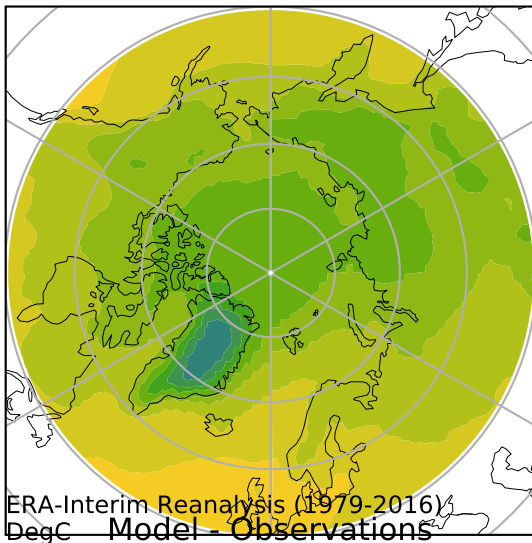

alpha3.0_min10nc_c14=2.0 (2-6)
DegC

Max 14.08
Mean 0.34
Min -23.37