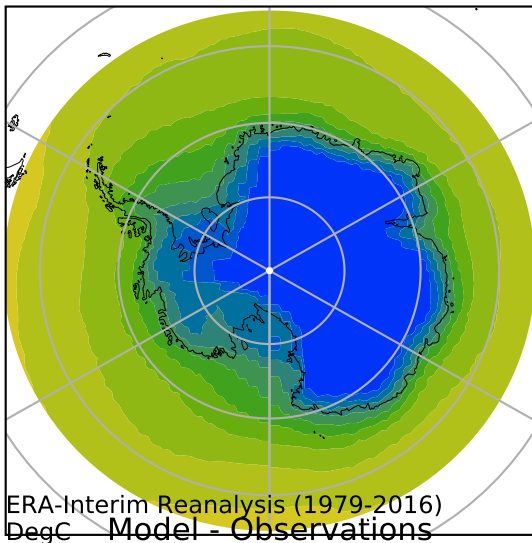

alpha3.0_min10nc_c14=2.0 (2-6)
DegC

Max 7.22
Mean -13.05
Min -64.64