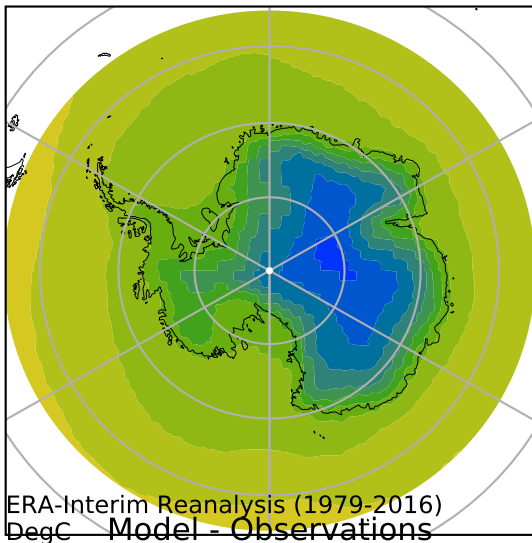

alpha3.0\_min10nc\_c14=2.0 (2-6)  
DegC

Max 8.22  
Mean -4.87  
Min -36.98