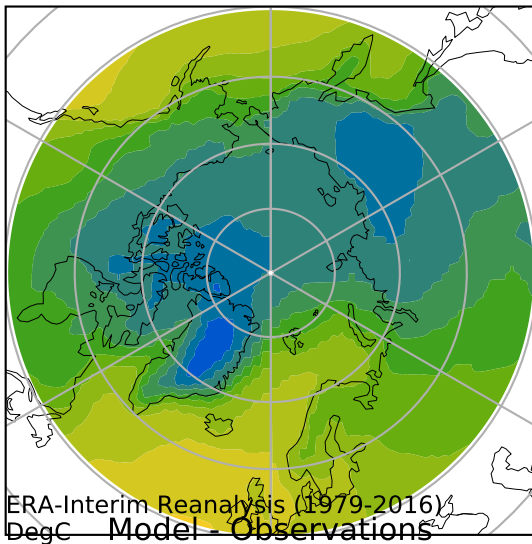

alpha3.0_min10nc_c14=2.0 (2-6)
DegC

Max 10.46
Mean -12.53
Min -34.23