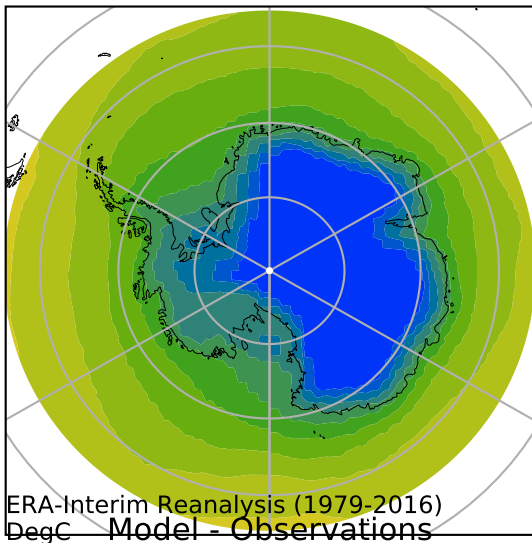

alpha3.0_min10nc_c14=2.0 (2-6)
DegC

Max 6.25
Mean -12.38
Min -56.12