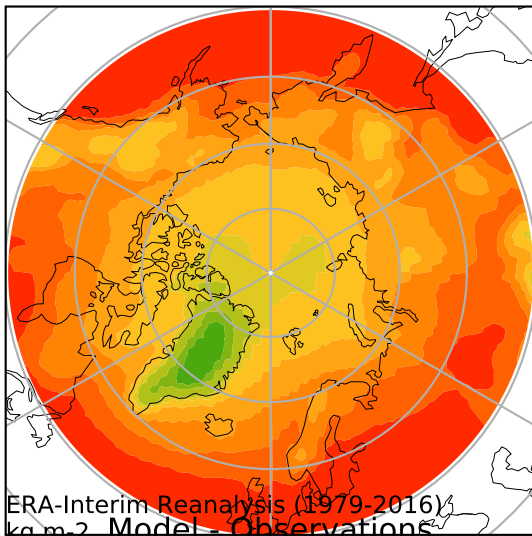

alpha3.0\_min10nc\_c14=2.0 (2-6)  
kg/m<sup>2</sup>

Max 27.87  
Mean 18.89  
Min 4.41