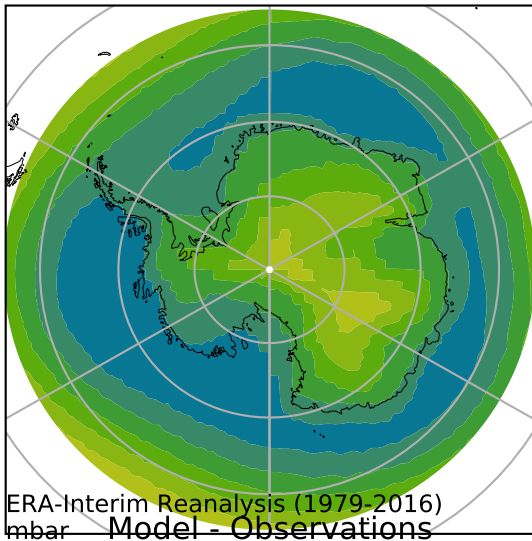

alpha3.0_min10nc_c14=2.0 (2-6)
mbar

Max 1000.07
Mean 981.25
Min 968.66