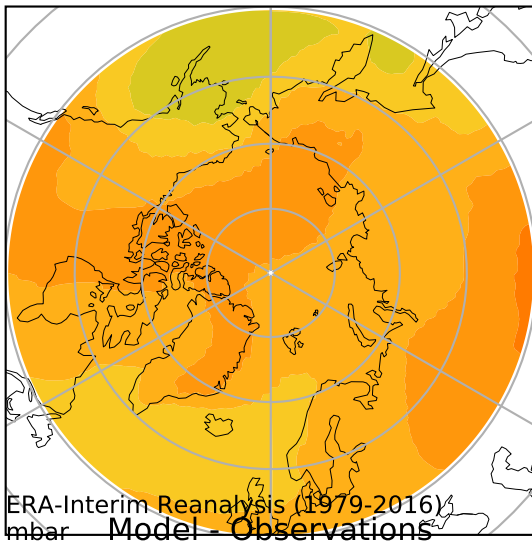

alpha3.0\_min10nc\_c14=2.0 (2-6)  
mbar

Max 1021.92  
Mean 1012.19  
Min 1000.91