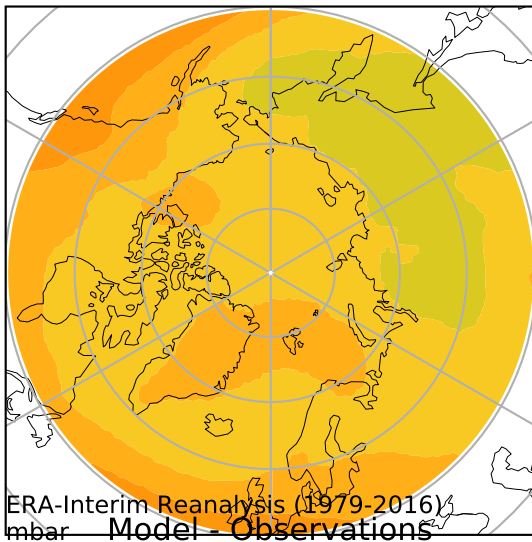

alpha3.0\_min10nc\_c14=2.0 (2-6)  
mbar

Max 1019.66  
Mean 1008.77  
Min 1002.12