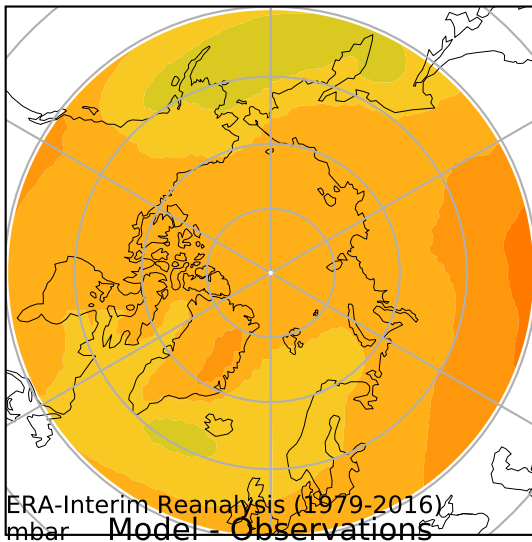

alpha3.0_min10nc_c14=2.0 (2-6)
mbar

Max 1023.18
Mean 1011.24
Min 1003.07