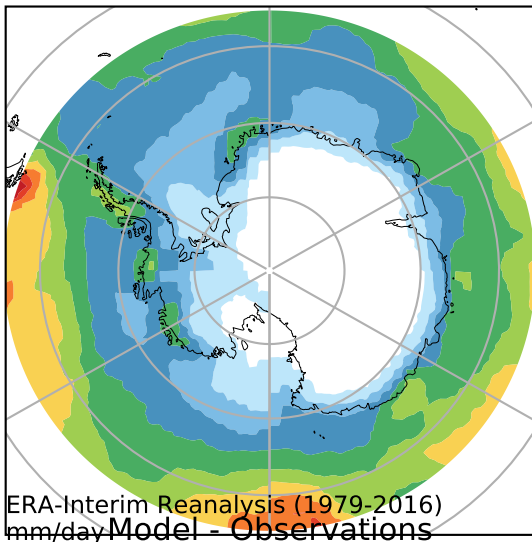

alpha3.0_min10nc_c14=2.0 (2-6)
mm/day

Max 5.03
Mean 1.72
Min 0.05