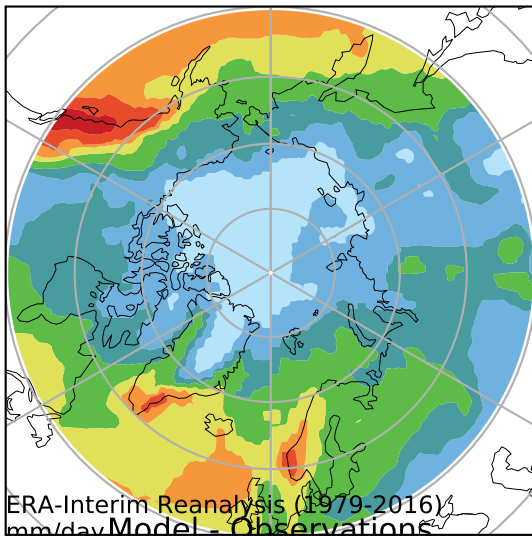

alpha3.0_min10nc_c14=2.0 (2-6)
mm/day

Max 10.12
Mean 2.20
Min 0.57