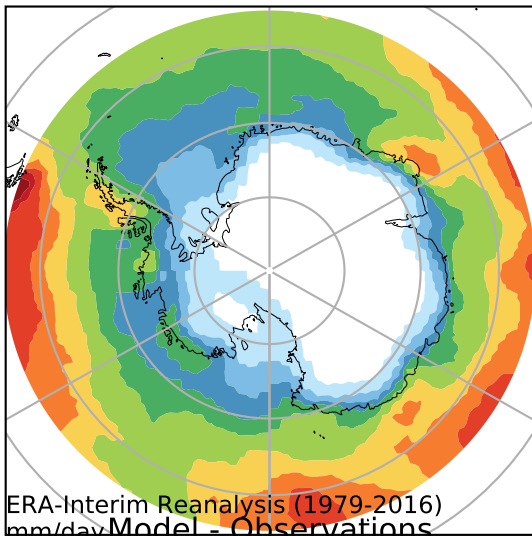

alpha3.0_min10nc_c14=2.0 (2-6)
mm/day

Max 5.93
Mean 2.18
Min 0.04