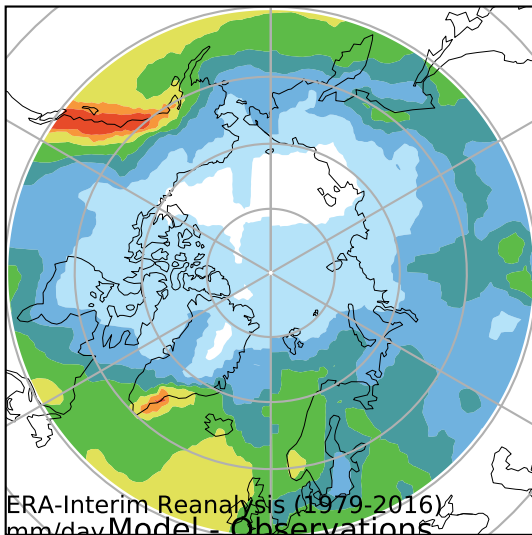

alpha3.0_min10nc_c14=2.0 (2-6)
mm/day

Max 6.59
Mean 1.59
Min 0.35