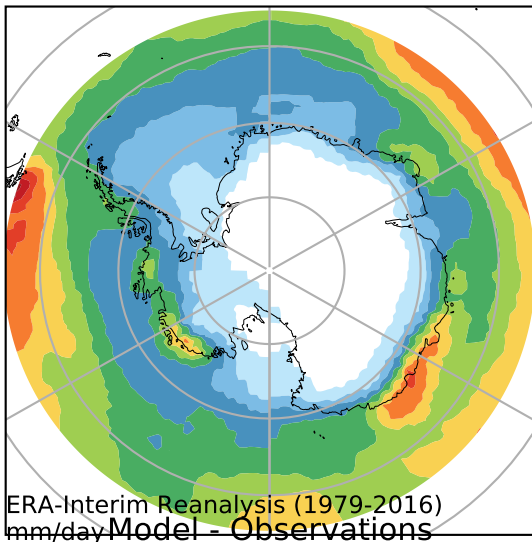

alpha3.0_min10nc_c14=2.0 (2-6)
mm/day

Max 5.16
Mean 1.90
Min 0.04