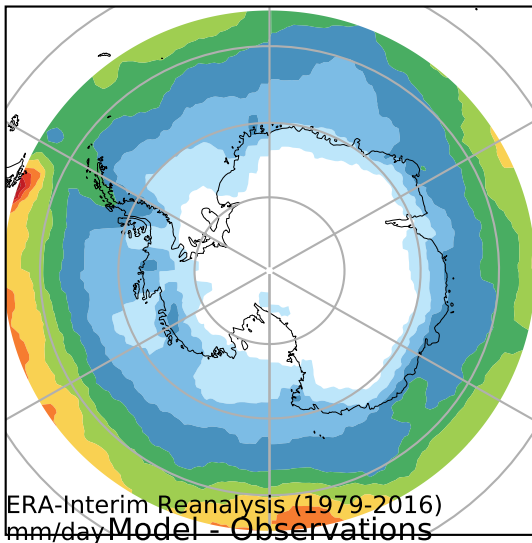

alpha3.0_min10nc_c14=2.0 (2-6)
mm/day

Max 5.39
Mean 1.57
Min 0.08