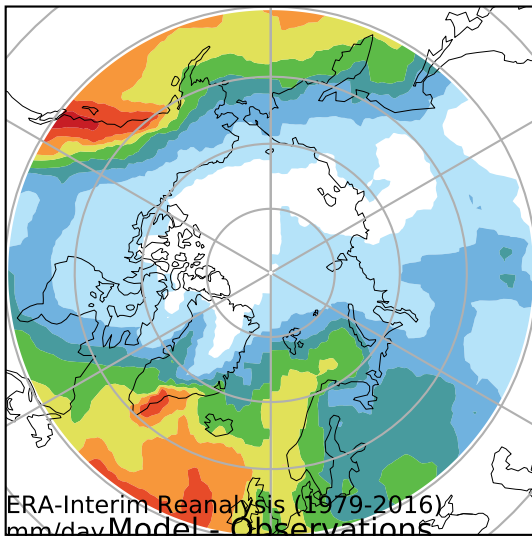

alpha3.0\_min10nc\_c14=2.0 (2-6)  
mm/day

Max 9.05  
Mean 1.74  
Min 0.28